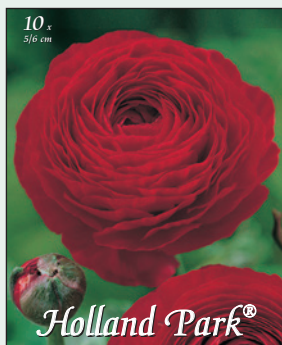

216103 Ranunculus Red
10 x 5/6 cm H 25 cm F V-IX