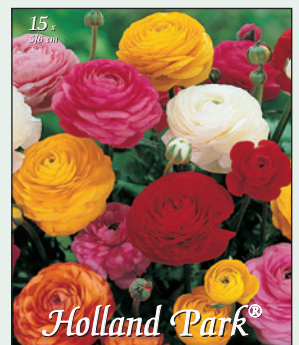

213621 Polianthes tuberosa
3 x 1 H 75 cm F VII-X

216097 Ranunculus Yellow
10 x 5/6 cm H 25 cm F V-IX

216103 Ranunculus Red
10 x 5/6 cm H 25 cm F V-IX

216110 Ranunculus White
10 x 5/6 cm H 25 cm F V-IX

214819 Ranunculus asiatic Peony-flowered Mixed
10 x 5/6 cm H 25 cm F V-IX