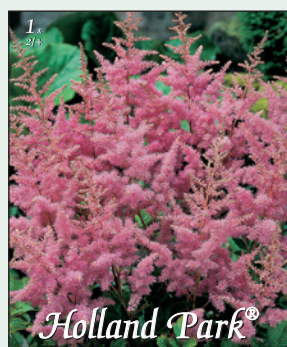

1.
2/+
Holland Park®
213164 Astilbe Arendsii Pink
1 x 2/+ H 75 cm F VII-X