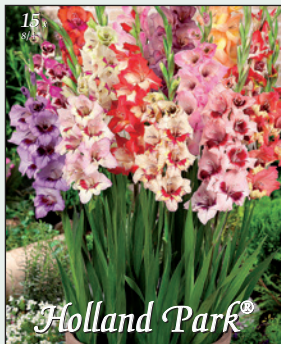

240078 Mixed
15 x 8/+ H 70 cm F VII-X

Lilium
Asiatic