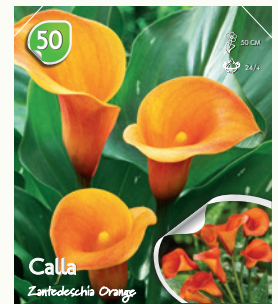

**C217** = 60 Ornithogalum  
saundersiae 20/+

**C218** = 25 Sauromatum  
venosum 24/+

**C220** = 50 Zantedeschia  
Red 24/+

**C221** = 50 Zantedeschia  
Yellow 24/+

**C222** = 50 Zantedeschia  
Pink 24/+

**C223** = 50 Zantedeschia  
White 24/+