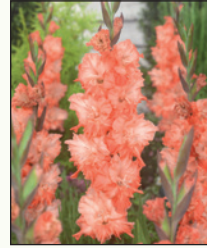

# Rackboxes

100  
Gladioli  
14/+

**R177**= 100 Gladioli  
Back Star 14/+

**R8**= 100 Gladioli  
Blue Isle 14/+

**R206**= 100 Gladioli  
Buggy 14/+

**R222**= 100 Gladioli  
Coral Crush 14/+

**R208**= 100 Gladioli  
Circus Color 14/+