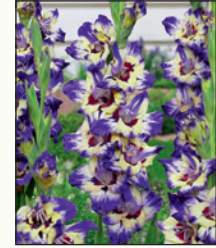

# Rackboxes

100  
Gladioli  
14/+

**R177**= 100 Gladioli  
Back Star 14/+

**R8**= 100 Gladioli  
Blue Isle 14/+

**R206**= 100 Gladioli  
Buggy 14/+

**R222**= 100 Gladioli  
Coral Crush 14/+

**R208**= 100 Gladioli  
Circus Color 14/+