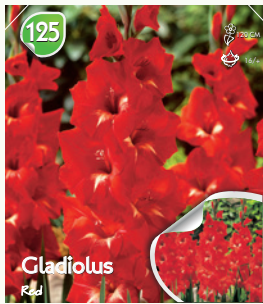

XXL - Flowerbulbs

C201 = 125 Gladiolus
Red 16/+