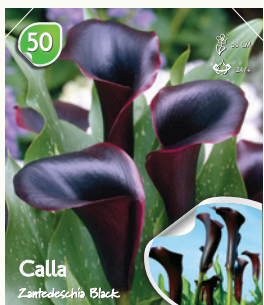

C225 = 50 Zantedeschia
Black 24/+