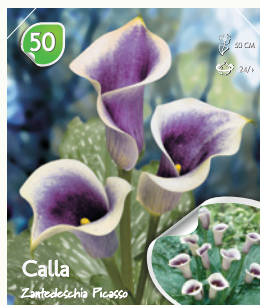

C227 = 50 Zantedeschia
Picasso 24/+